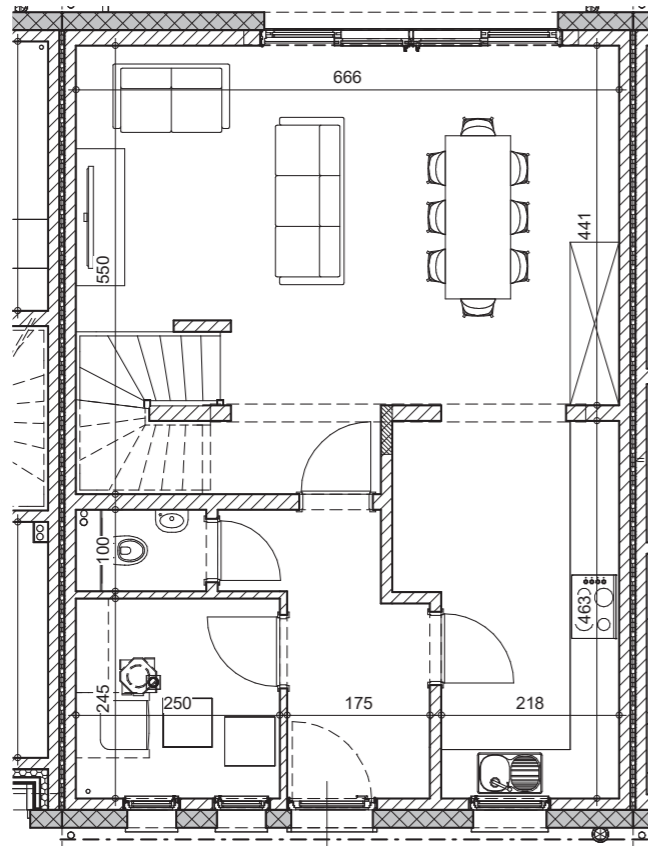

Comble

Etage

Coupe

Façade avant

Façade arrière

LOT
96

SURFACE HABITABLE: 134 m²
SUPERFICIE TERRAIN: 188 m²