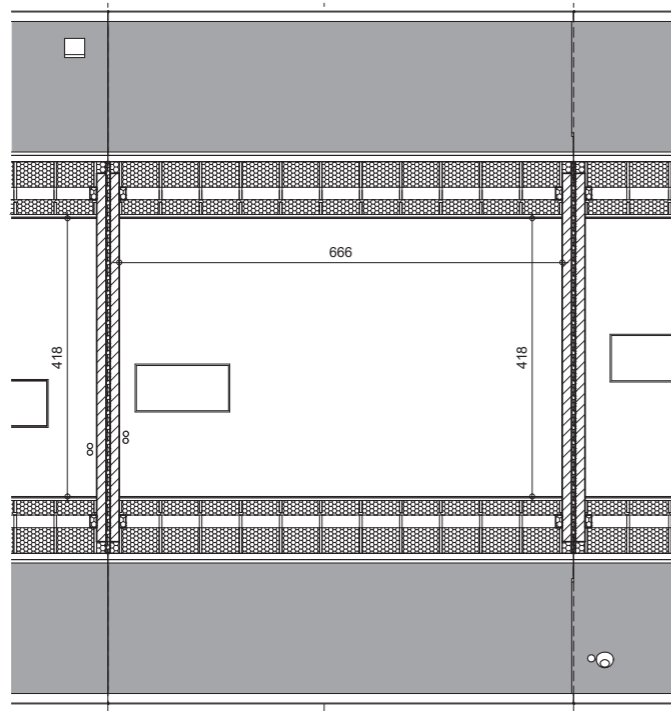

Comble

Etage

Coupe

Façade avant

Façade arrière

LOT
96

SURFACE HABITABLE: 134 m²
SUPERFICIE TERRAIN: 188 m²