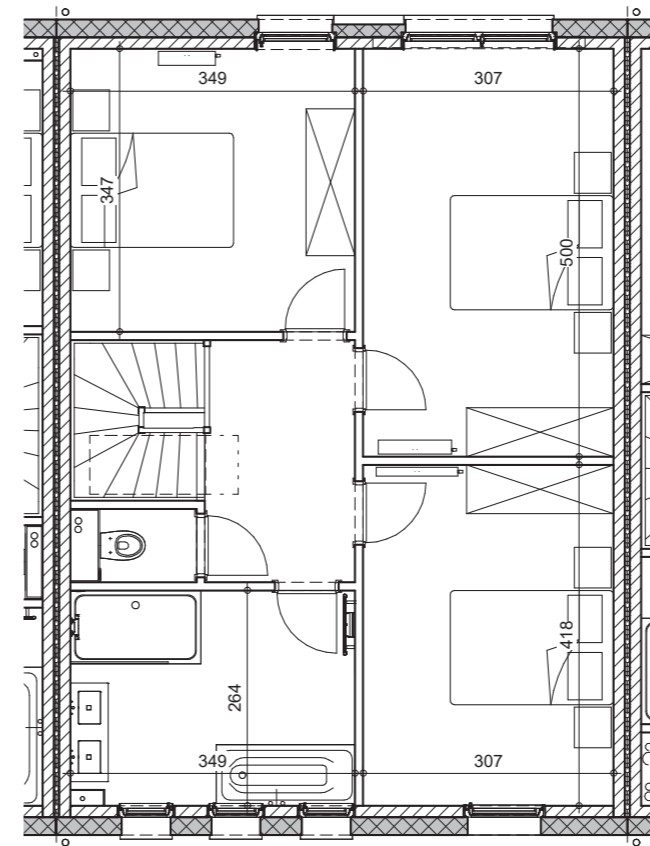

Comble

Etage

Coupe

Façade avant

Façade arrière

LOT
96

SURFACE HABITABLE: 134 m²
SUPERFICIE TERRAIN: 188 m²