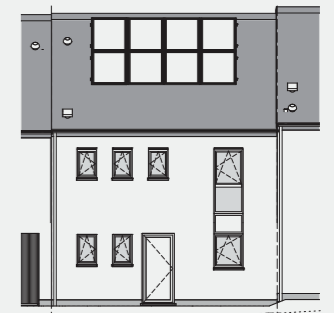

LES FAUX PRÉS

Habay-la-Neuve

Video du projet,
prix et
disponibilités

PEB A

HABAY-LA-NEUVE

LOT
96

063 43 00 70
maisons@thomas-piron.eu
www.thomas-piron.eu

Rez-de-chaussée

Comble

Etage

Coupe

Façade avant

Façade arrière

LOT
96

SURFACE HABITABLE: 134 m²
SUPERFICIE TERRAIN: 188 m²