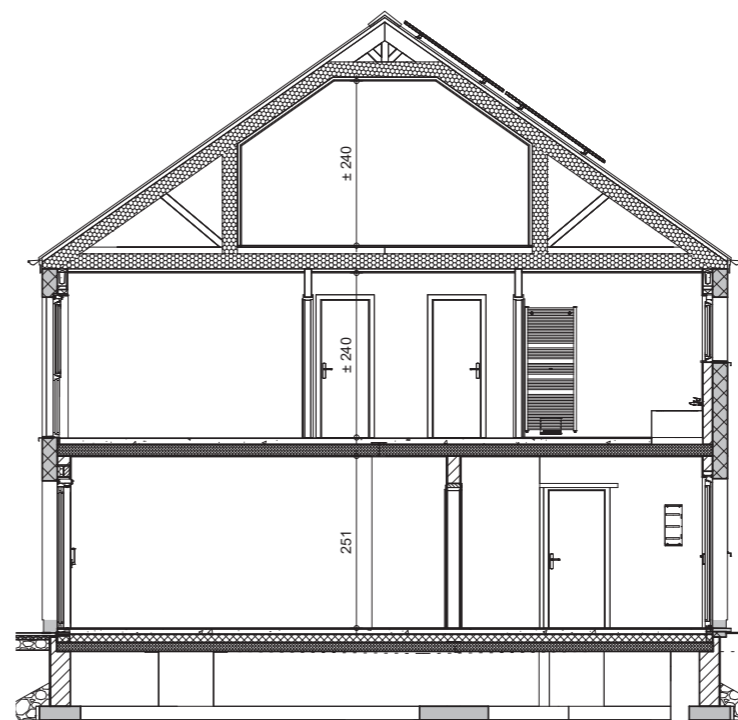

LES FAUX PRÉS

Habay-la-Neuve

Video du projet,
prix et
disponibilités

PEB A

HABAY-LA-NEUVE

LOT
96

063 43 00 70
maisons@thomas-piron.eu
www.thomas-piron.eu

Rez-de-chaussée

Comble

Etage

Coupe

Façade avant

Façade arrière

LOT
96

SURFACE HABITABLE: 134 m²
SUPERFICIE TERRAIN: 188 m²